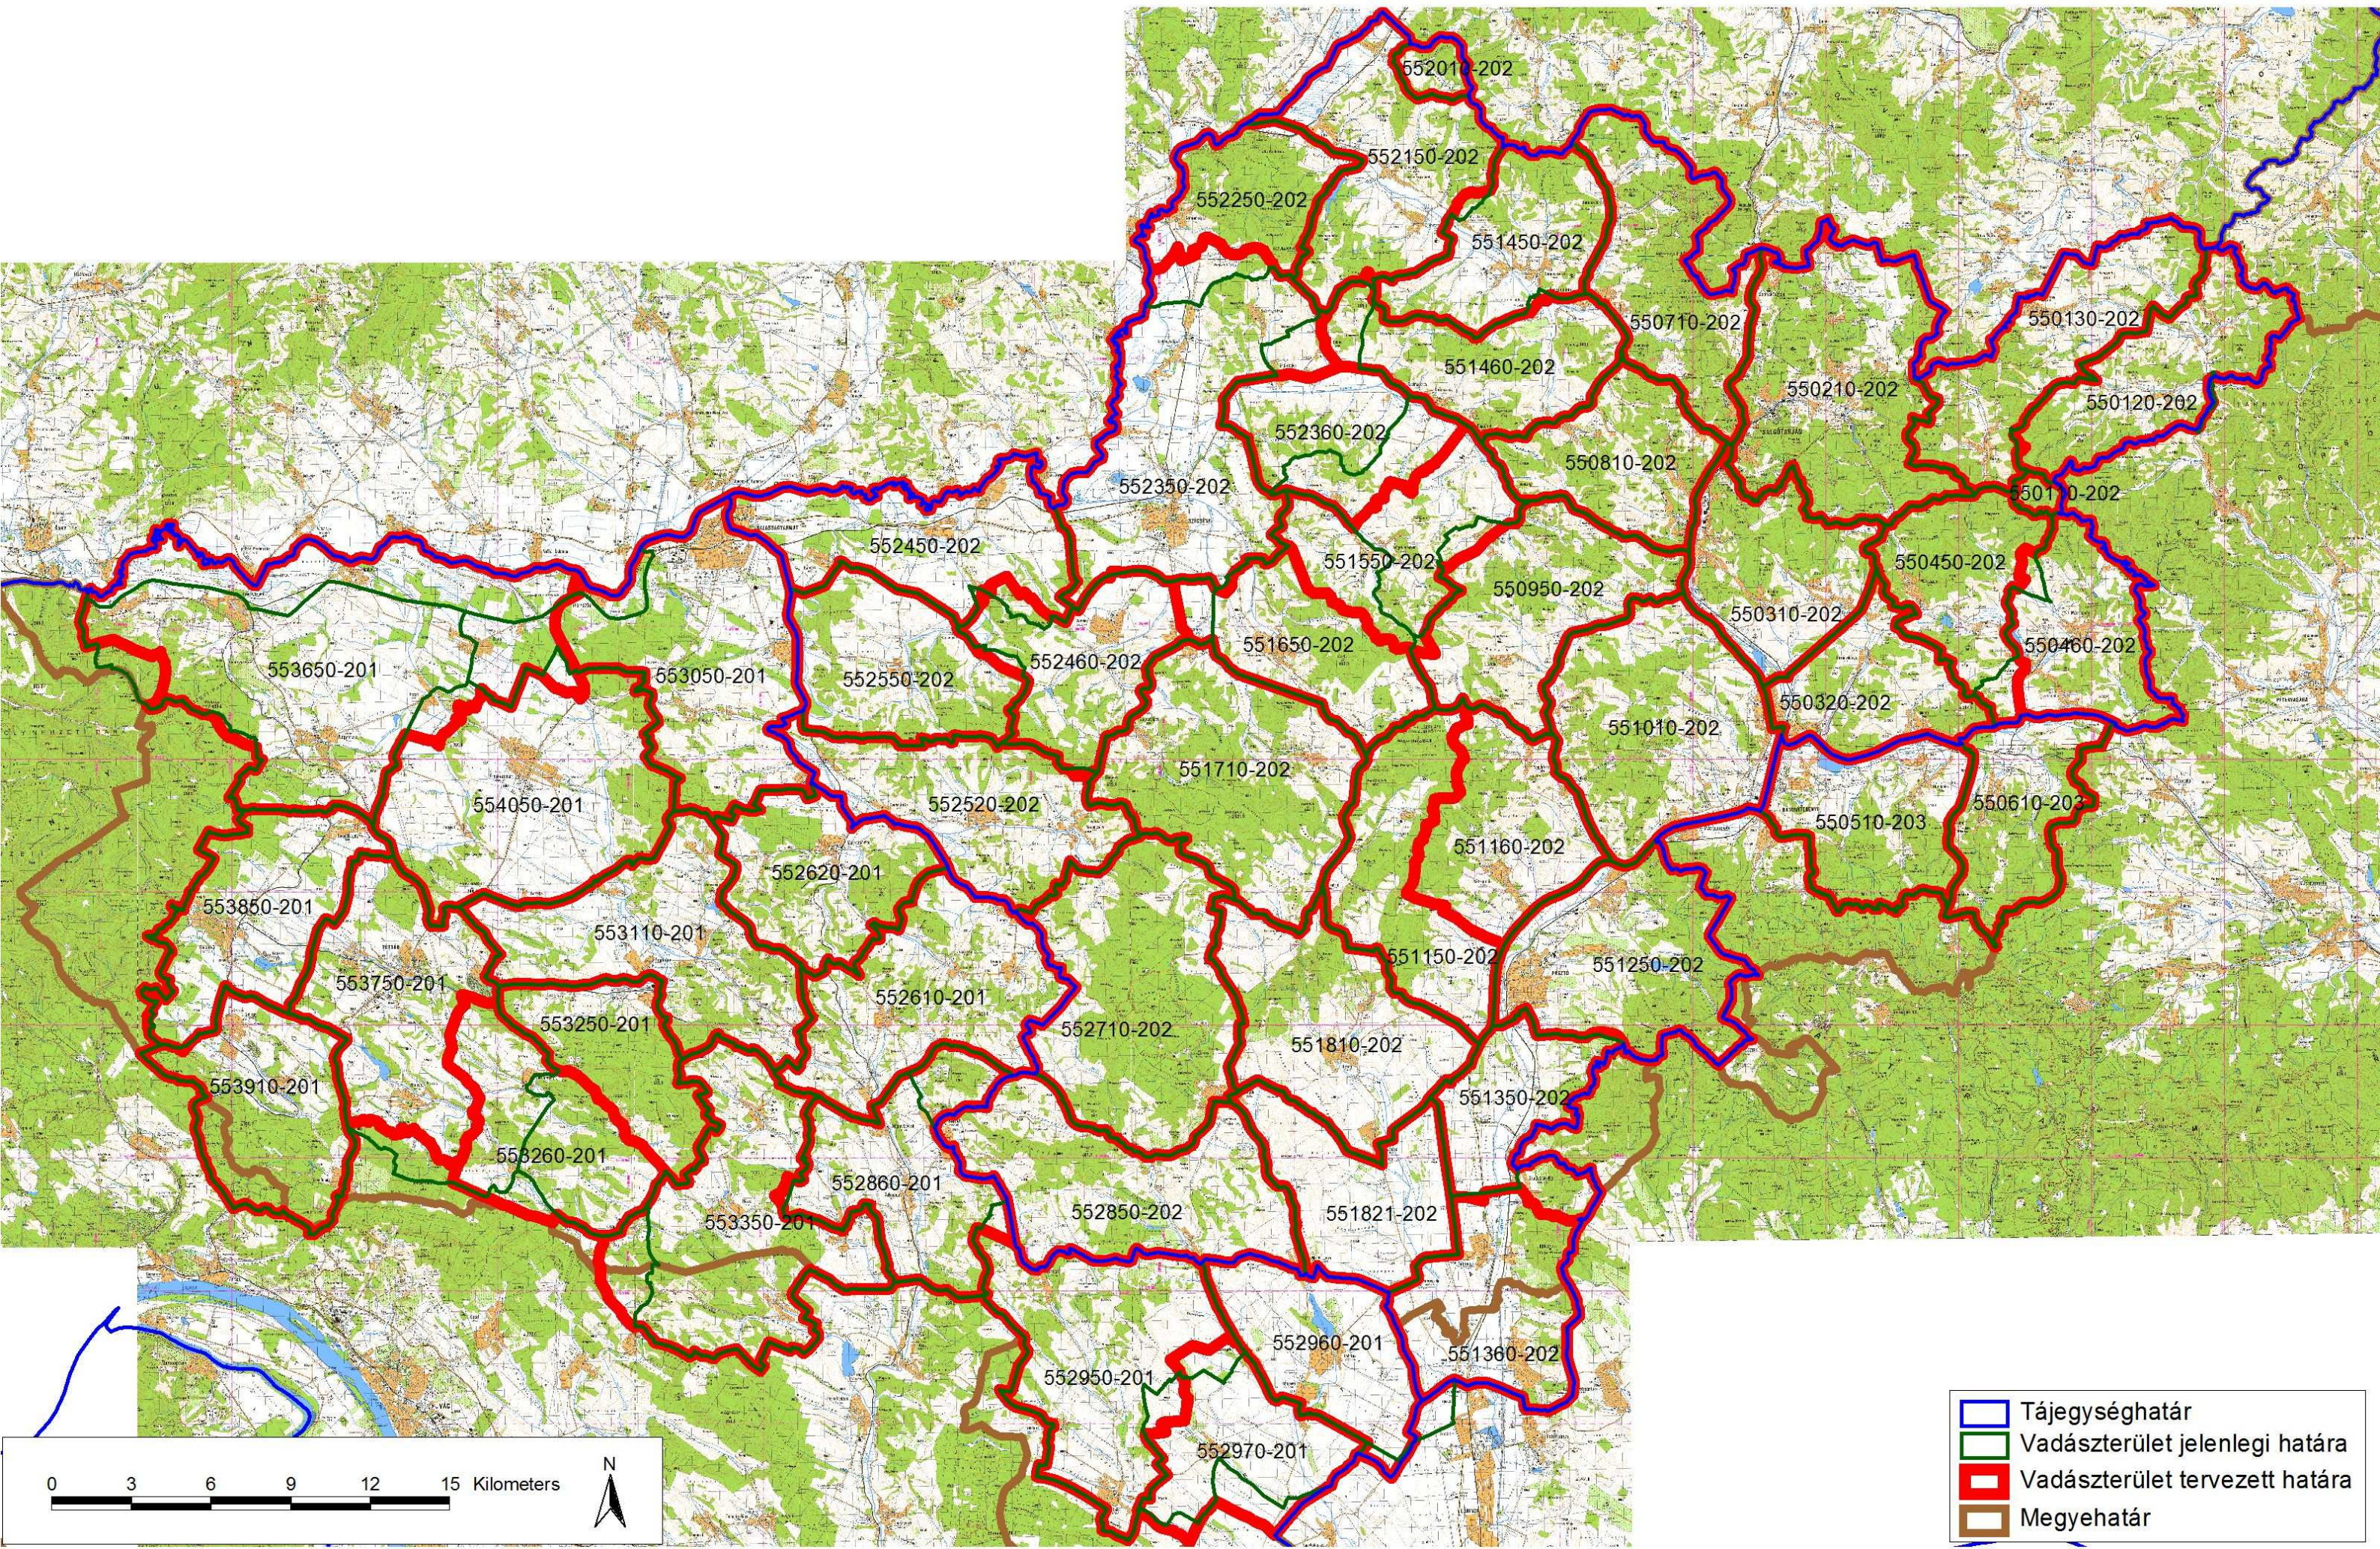

Nógrád megye vadgazdálkodási egységeinek tervezett határvonala - áttekintő térkép

- Tájegység-határ
- Vadászterület jelenlegi határa
- Vadászterület tervezett határa
- Megyehatár